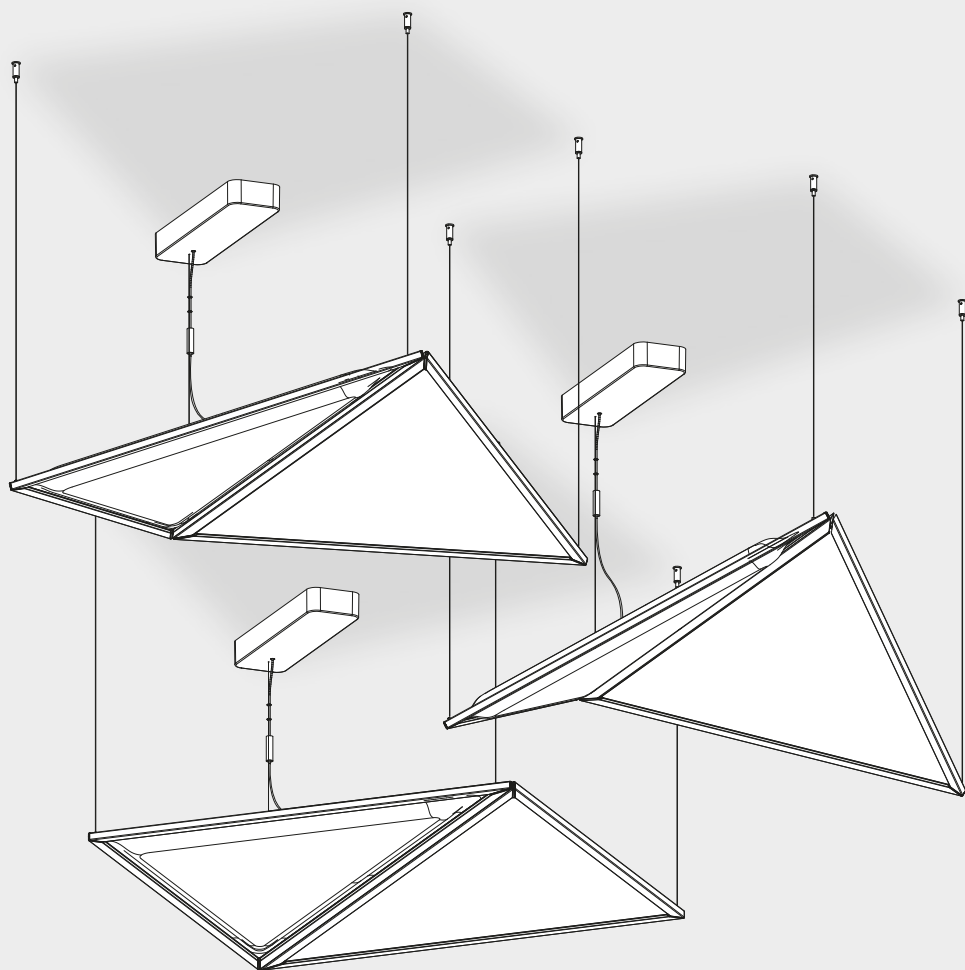

FLEXIA

design
Mario Cucinella

i

Artemide App
Quick Starting Guide

i

180°

i

2

3

4

5

	120°	150°	180°
D	1100 mm	1215 mm	1250 mm

6

7

14

15