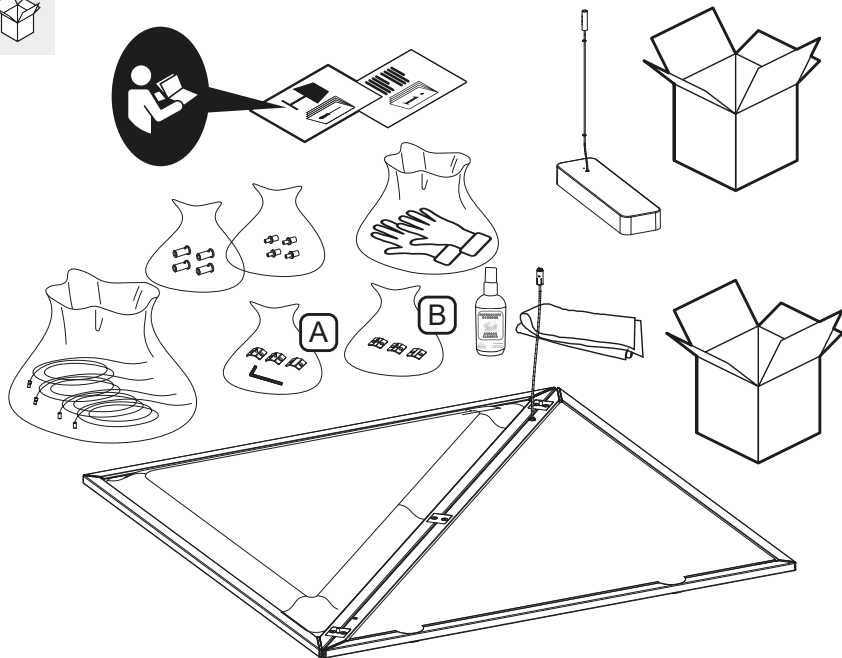

FLEXIA

design
Mario Cucinella

i

Artemide App
Quick Starting Guide

i

180°

i

2

3

4

5

	120°	150°	180°
D	1100 mm	1215 mm	1250 mm

6

7

14

15