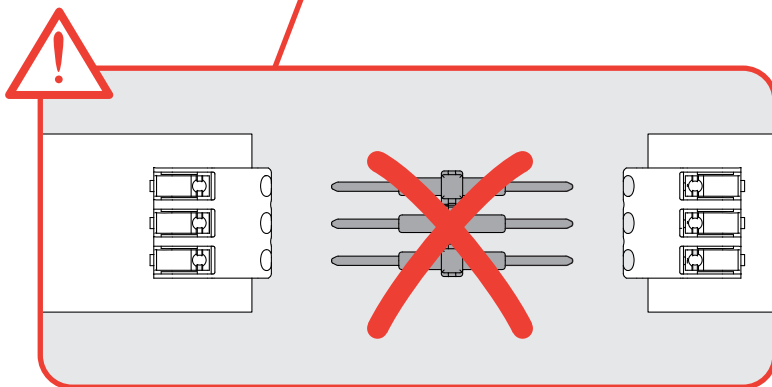

$W_{tot} \leq 175 \text{ Watt}$

i

$W_{tot} \geq 175 \text{ Watt}$

$W_{tot} \geq 175 \text{ Watt}$

Artemide®

Artemide

via Bergamo, 18
20006 Pregnana M.se (MI)
ITALIA

tel. +39 02 935 181
fax +39 02 935 90 254
fax +39 02 935 90 496