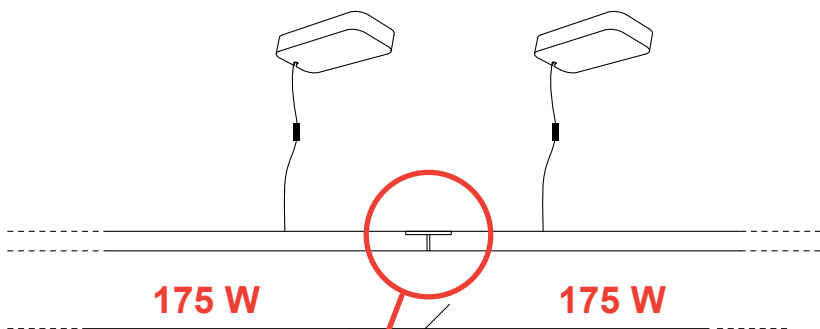

$W_{tot} \leq 175 \text{ Watt}$

i

$W_{tot} \geq 175 \text{ Watt}$

$W_{tot} \geq 175 \text{ Watt}$

Artemide®

Artemide

via Bergamo, 18
20006 Pregnana M.se (MI)
ITALIA

tel. +39 02 935 181
fax +39 02 935 90 254
fax +39 02 935 90 496