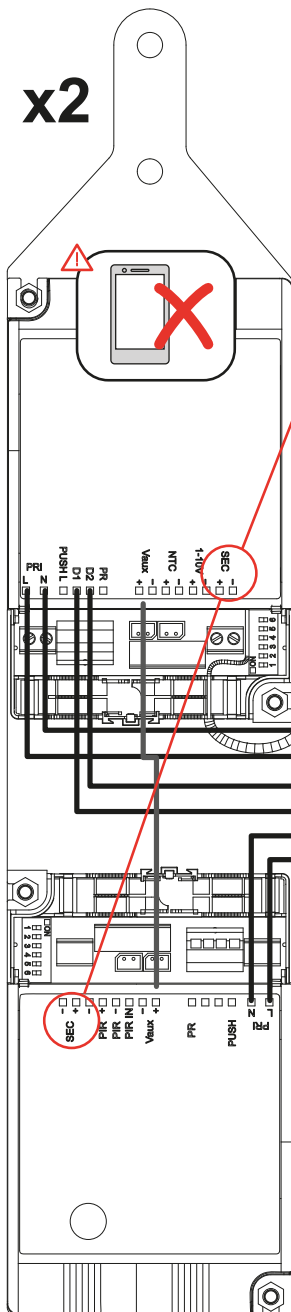

6c

D	Ø
5 M	0,5 mm²
10 M	0,5 mm²
20 M	1,0 mm²

x2

DV1109