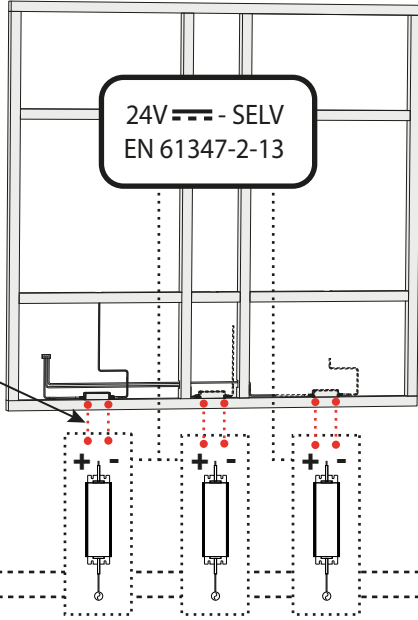

550

25 W

900 mm

19 W

900 mm

33 W

900 mm

2000

1450

550

25 W

2

24V  - SELV
EN 61347-2-13

H05VV-F
300/500V

L_{max}
 \varnothing_{max}

L_{max} [m]	10	20	35
\varnothing_{max} [mm ²]	1,50	2,50	4,00

N ●
L ●

3

4

5

6

7

8

9