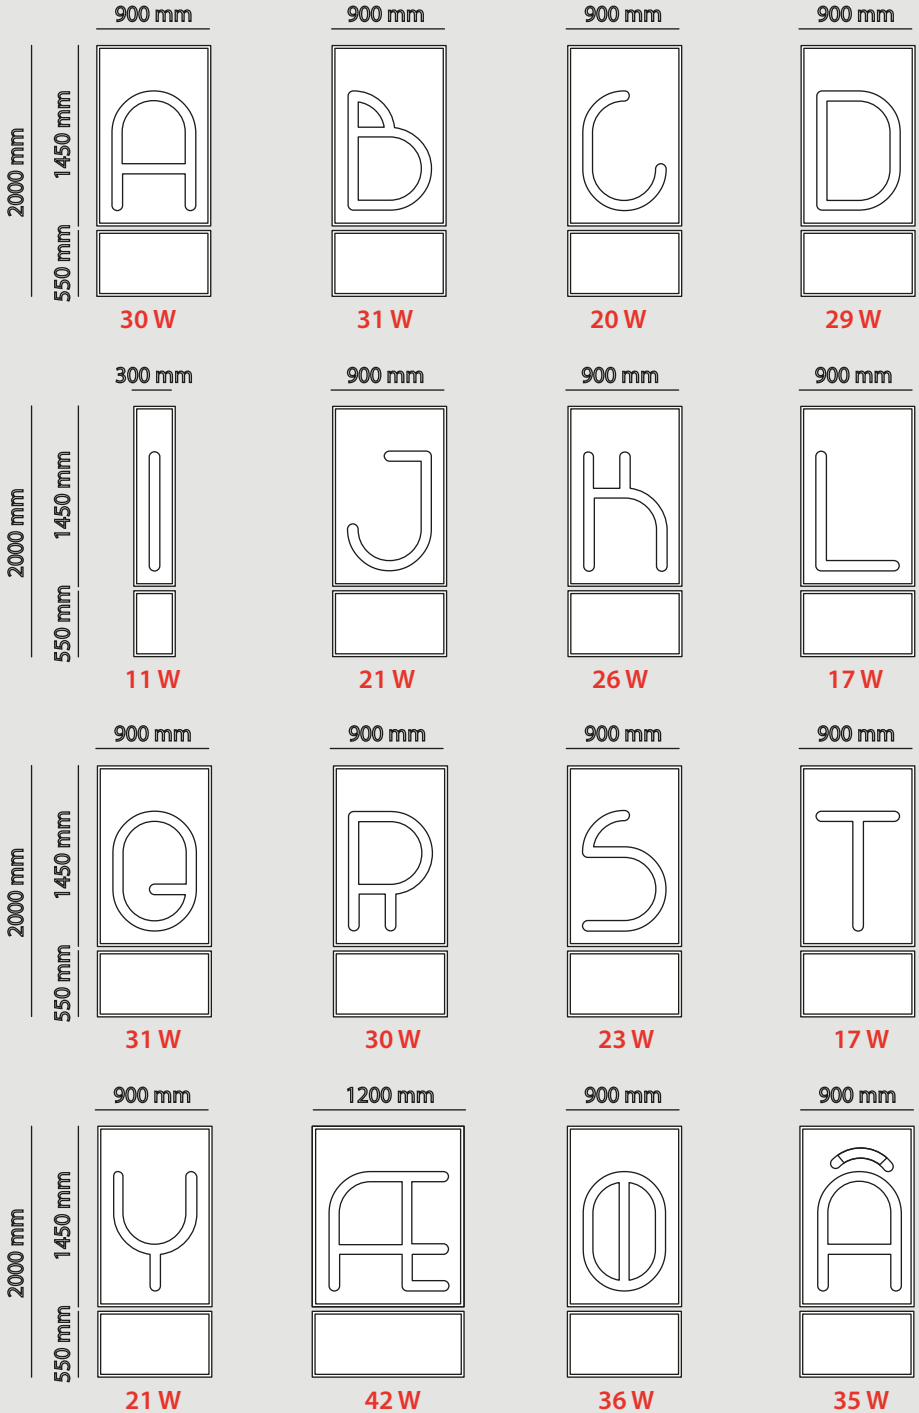

Alphabet of Light

design
BIG

i

i

1

1a

1a

900 mm

26 W

900 mm

19 W

900 mm

21 W

900 mm

27 W

1200 mm

24 W

900 mm

25 W

1200 mm

38 W

1200 mm

27 W

900 mm

23 W

11 W

23 W

14 W

21 W

17 W

25 W

32 W