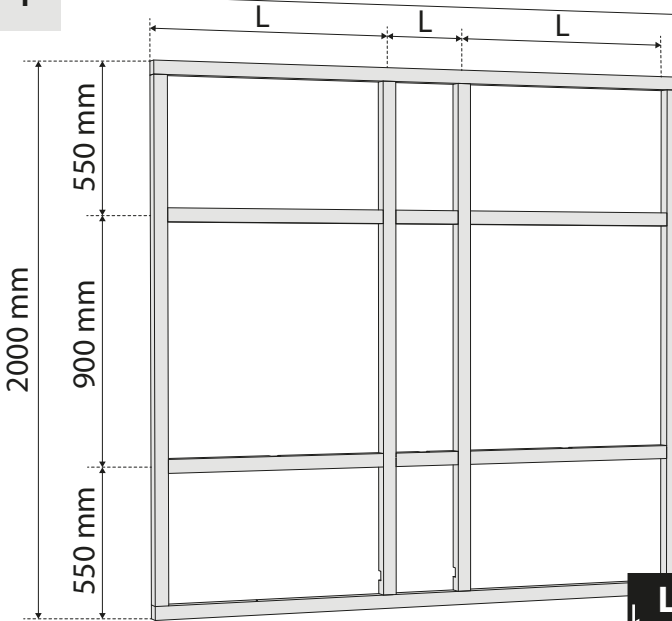

Alphabet of Light

design
BIG

i

i

1

1a

1a

900 mm

26 W

900 mm

19 W

900 mm

21 W

900 mm

27 W

1200 mm

38 W

900 mm

25 W

900 mm

27 W

900 mm

27 W

900 mm

24 W

900 mm

23 W

900 mm

29 W

900 mm

2000

1450