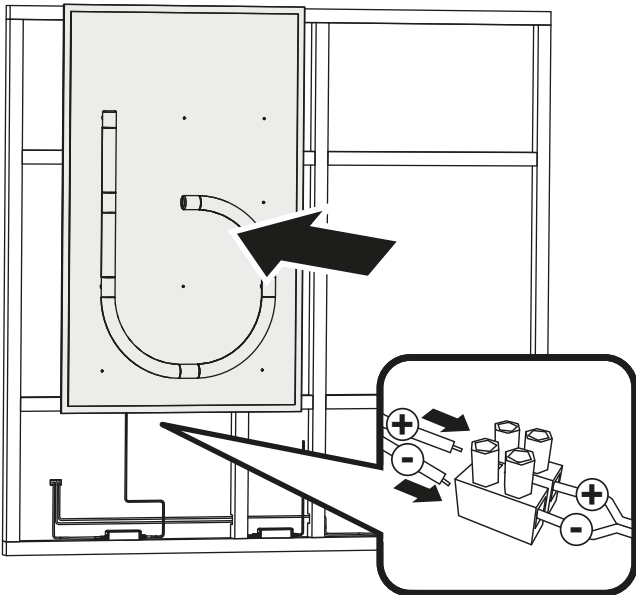

2

24V - SELV
EN 61347-2-13

H05VV-F
300/500V

L_{max}
 $\varnothing_{max}$

L_{max} [m]	10	20	35
$\varnothing_{max}$ [mm²]	1,50	2,50	4,00

N ●
L ●

3